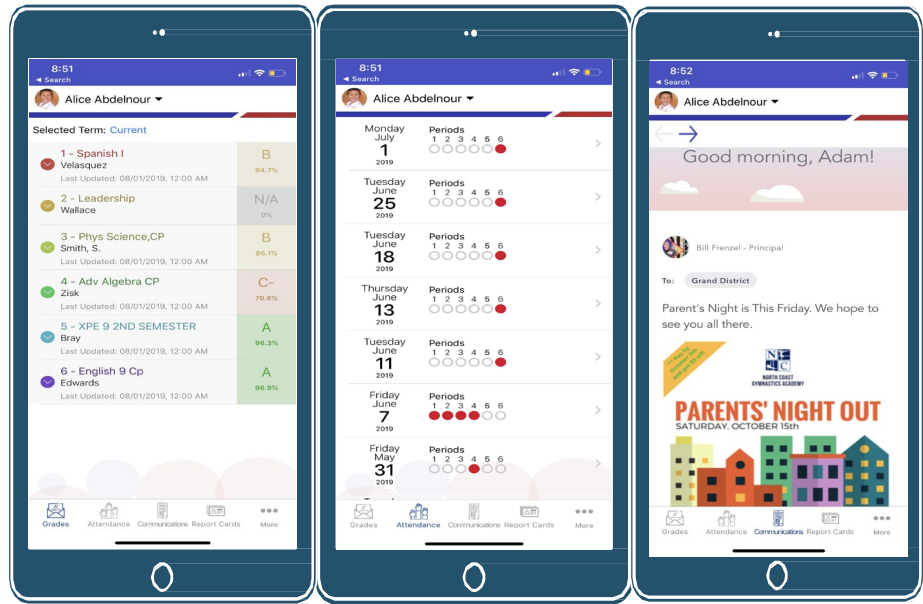

كيف يمكنني إنشاء حساب على بوابة الأهل؟

اتصل بمدرستك لتحديث عنوان بريدك الإلكتروني في السجلات وطلب الوصول إلى بوابة الأهل.

كيف يمكنني الوصول لبوابة الأهل الإلكترونية من إيريز (Aeries)

من خلال زيارة رابط بوابة الأهل على موقع المنطقة التعليمية:

parent.twinriversusd.org